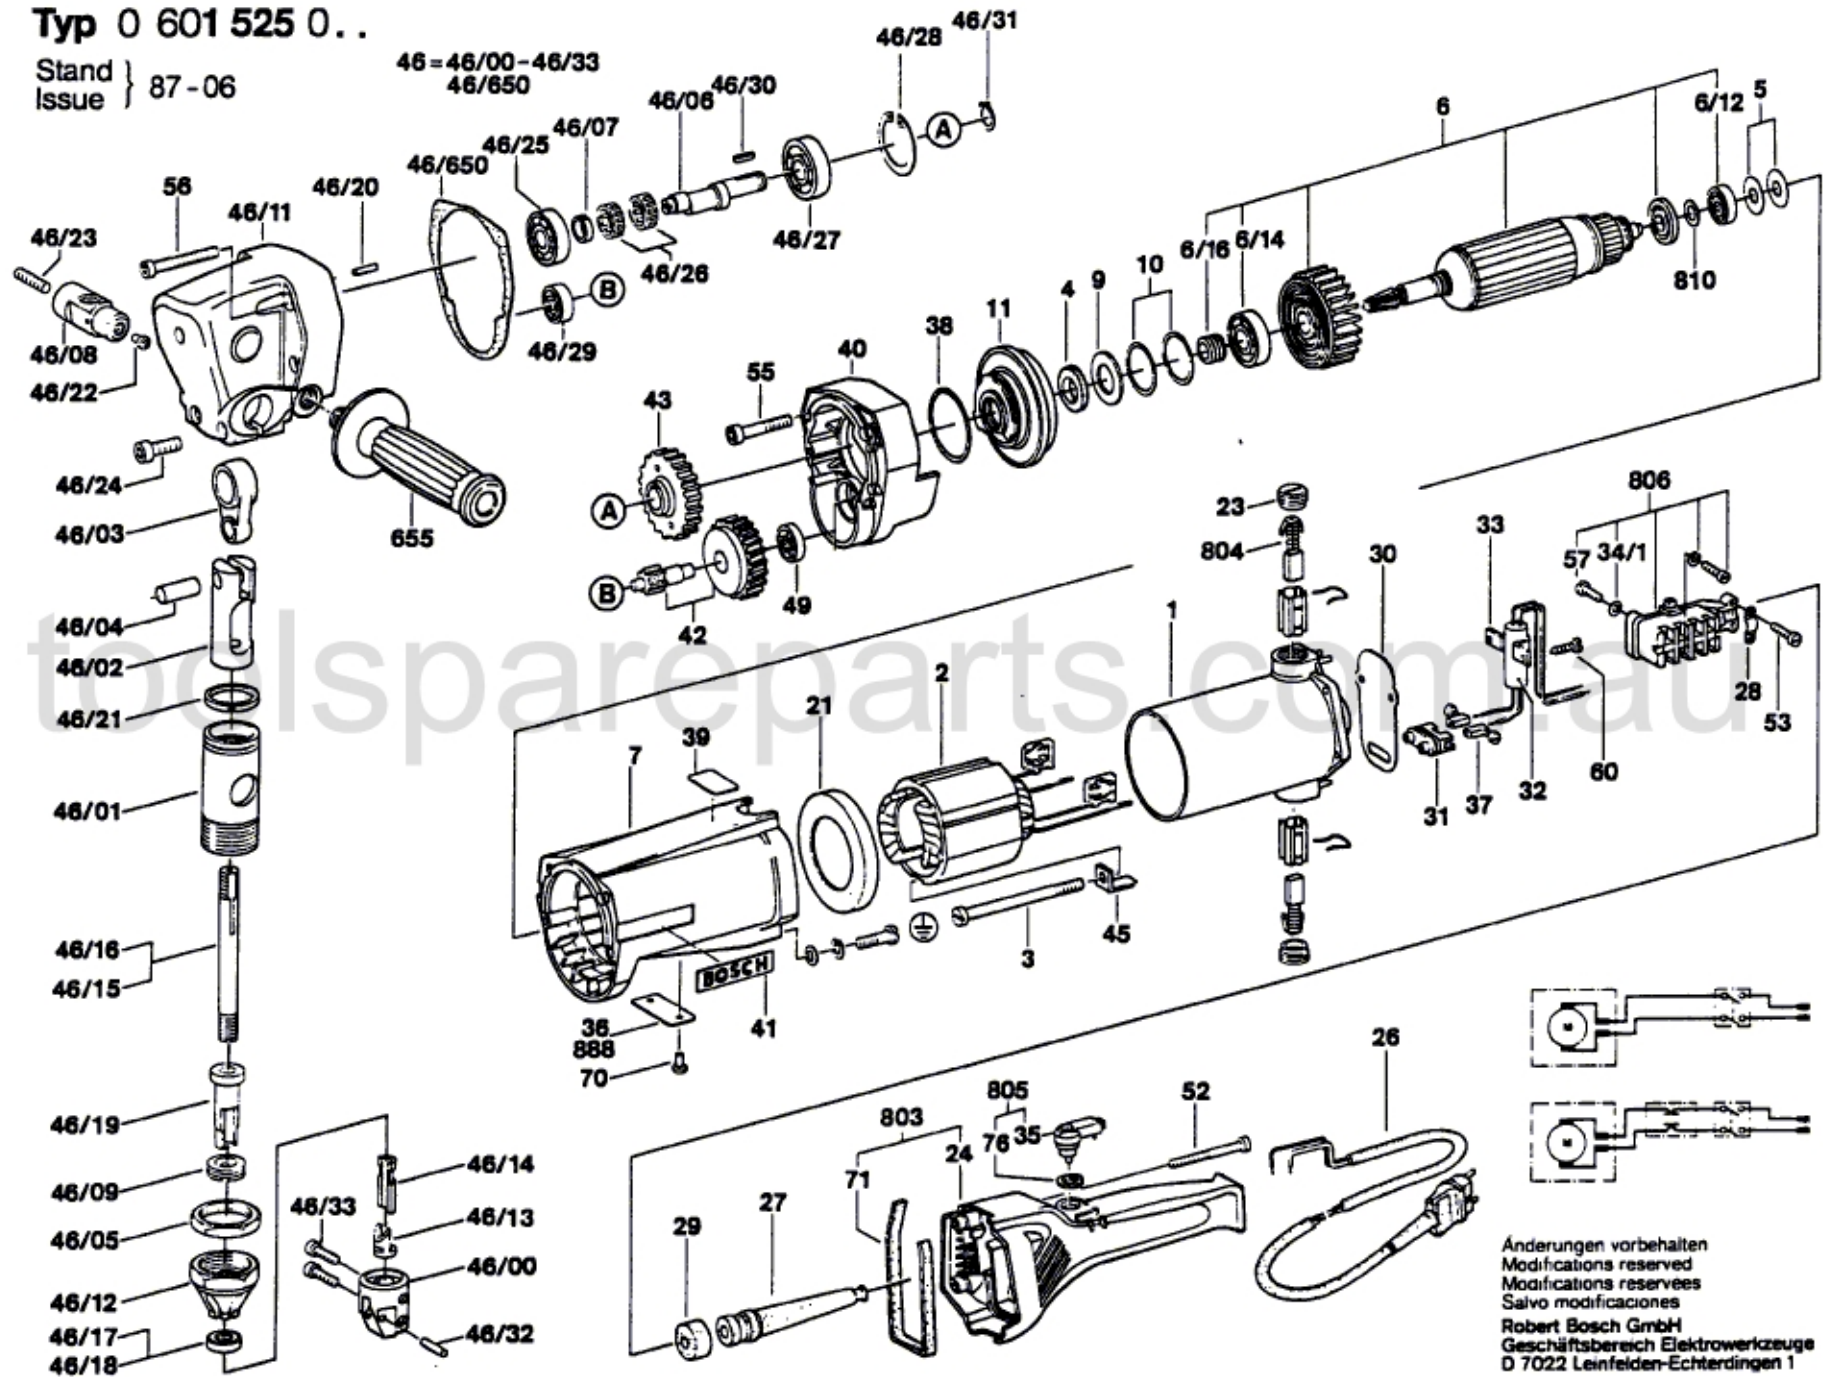

Typ 0 601 525 0..

Stand } 87-06
Issue }

Änderungen vorbehalten
 Modifications reserved
 Modificaciones reservadas
 Salvo modificaciones
 Robert Bosch GmbH
 Geschäftsbereich Elektrowerkzeuge
 D 7022 Leinfelden-Echterdingen 1